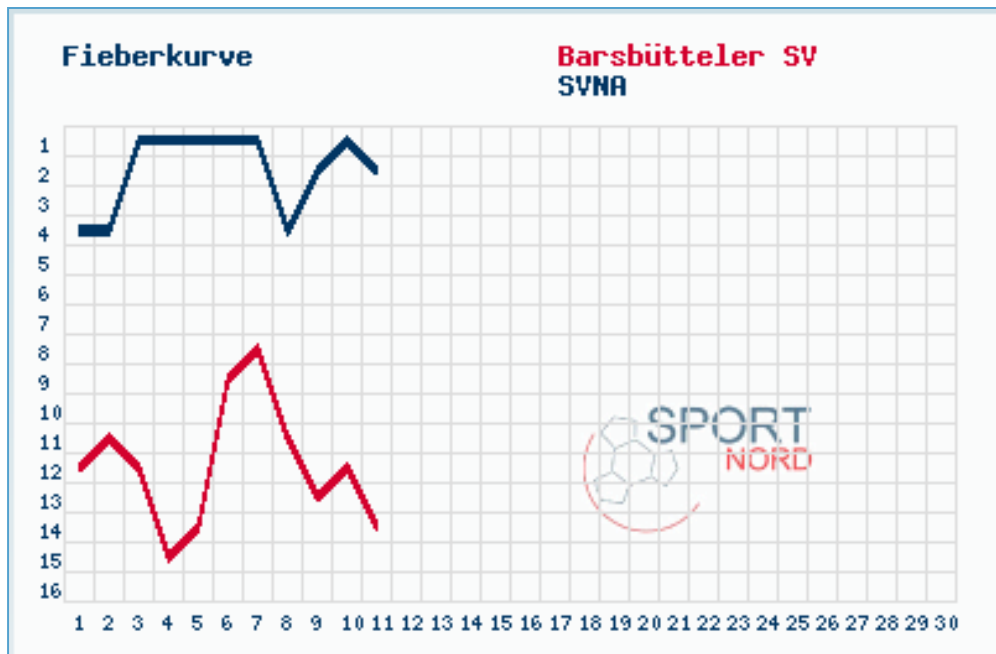

Wir machen uns stark für Sie!

Sprechen Sie mit uns:

Tel. (040) 72 73 73-0

[www.ewerk-sachsenwald.de](http://www.ewerk-sachsenwald.de)

Vor Ort für Sie da!

**ewerk**  
SACHSENWALD

Barsbütteler SV		zur Fieberkurve		SVNA	
14	Tabellenposition	2			
10	Punkte	21			
11	Spiele	11			
0,91	Punkte pro Spiel	1,91			
2 (18,18%)	Siege	6 (54,55%)			
4 (36,36%)	Unentschieden	3 (27,27%)			
5 (45,45%)	Niederlagen	2 (18,18%)			
16:18	Tore	21:14			
1,45:1,64	Tore pro Spiel	1,91:1,27			